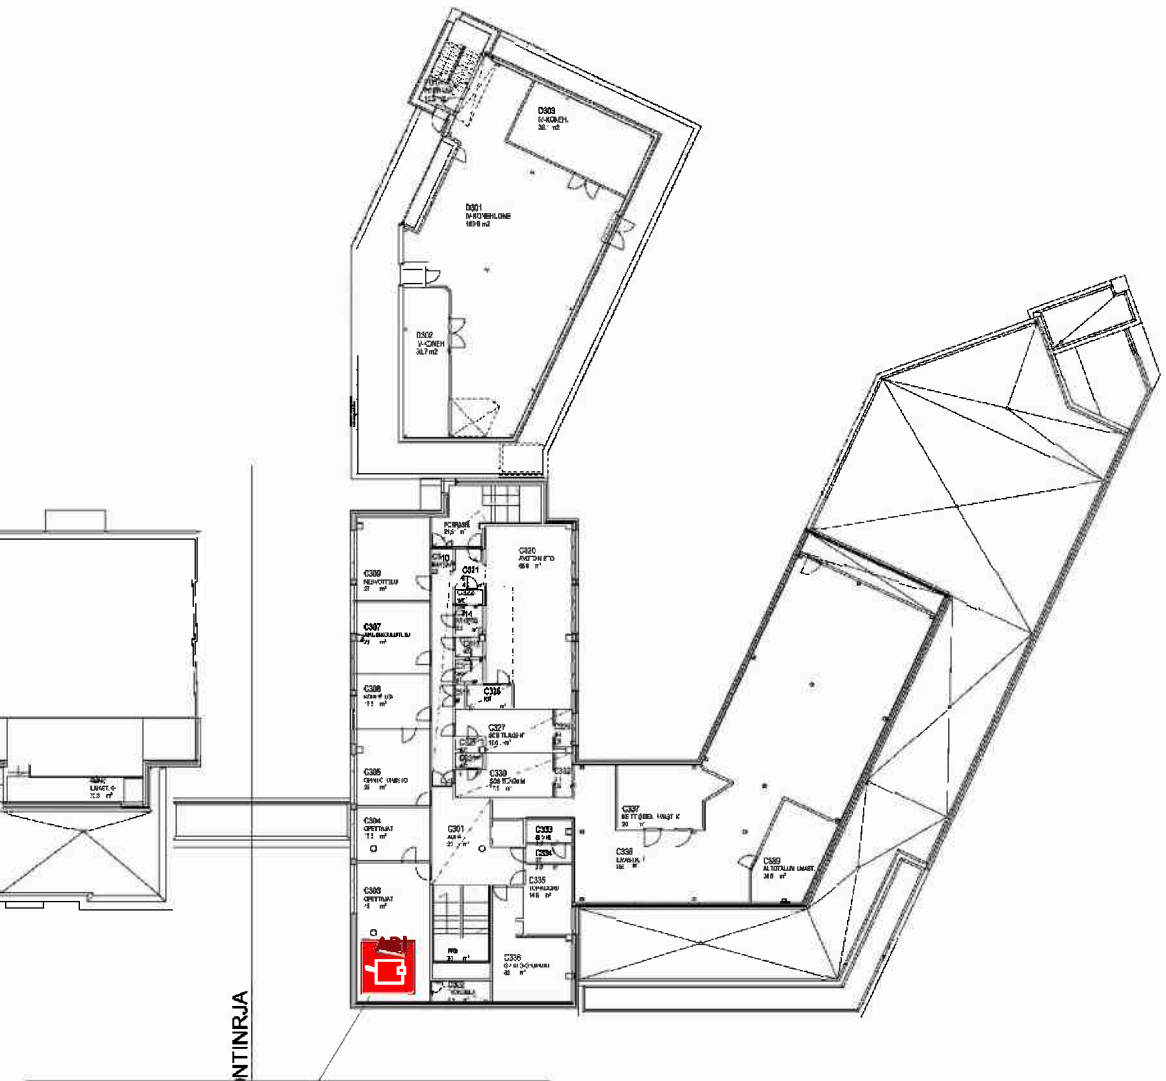

Toshibae-STUDIO388CS
käytävä kellari / LKCK161

Toshiba e-STUDIO388CS
vahtimestari / LKC110

Toshibae-STUDIO2515AC
käytävä 1 krs / LKC120

Toshae-STUDIO 5516AC
opehuone / LKC303